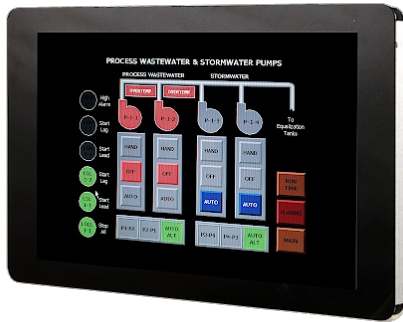

### 7" Open Frame Tablet

- > Intel® Atom™ Quad Core Z8350 1.44GHz
- > 2GB RAM or 4GB RAM
- > 32GB or 64GB eMMC
- > PCAP touch
- > 10/100 Ethernet
- > M.2 B-Key(3042) slot
- > 802.11 b/g/n/ac WIFI
- > Support Windows 10 / Ubuntu OS
- > DC12~24V input